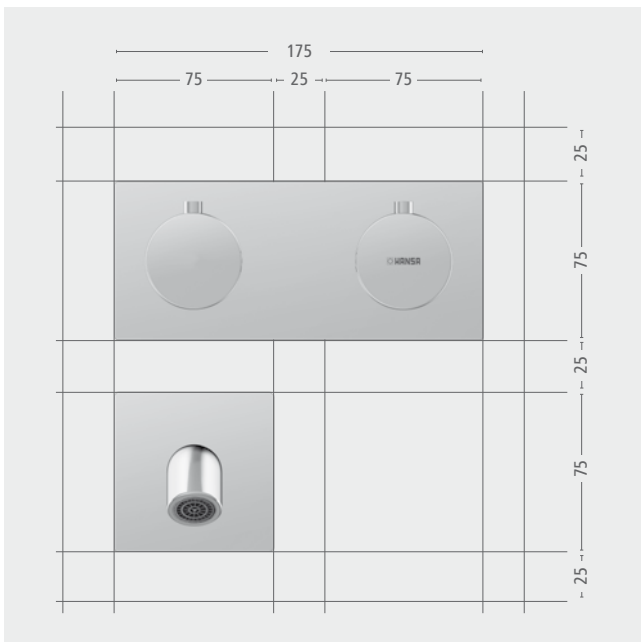

Moderne, op de architectuur afgestemde badkamerontwerpen op basis van HANSAMATRIX omvatten door uitgebalanceerde moderne proportionering en consequente onderverdeling de ruimte als één geheel.

De consequente rastermaat van 25 mm dient als basis voor ieder HANSAMATRIX-ontwerp en biedt optimale vrijheid en speelruimte qua vormgeving en tegelijkertijd maximale veiligheid door middel van montagerails.

Ook de twee basisvormen van de HANSAMATRIX-componenten zijn gebaseerd op het 25 mm-raster.