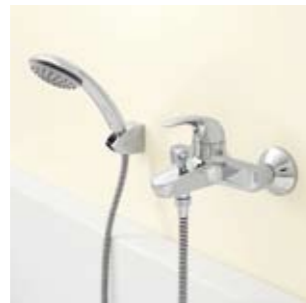

Geeft gewoon plezier: HANSAPICO.

Dynamische lijnen, licht hellend, vloeiende vormovergangen: HANSAPICO betovert door zijn vriendelijkheid en charme. Het uitgekende hoofdassortiment biedt een passende oplossing voor alle delen van de badkamer – van wastafel of bad tot douche. Zoals alle series in het **HANSA|HOME**-segment onderscheidt ook HANSAPICO zich door solide kwaliteit van materiaal, techniek en verwerking. Daarbij is hij verrassend voordelig – en bovendien zuinig: De geïntegreerde straalvormer begrenst de doorstroomhoeveelheid van het water tot 6 l/min.

Heel klassiek: de HANSAPICO-opbouwmenkraan voor het bad (zie afbeelding onder in het midden).

Nieuw lijnenspel – consequent doorgevoerd, ook bij het bidet (zie afbeelding links onder).

Een harmonieus koppel: HANSAPICO opbouw-ééngreepsmengkraan in combinatie met de HANSA-BASICJET-doucheset (zie afbeelding rechts onder).