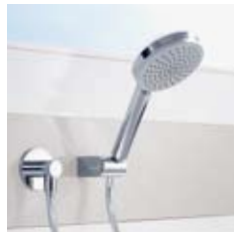

HANSA

experience water

HANSA|HOME

NOVITEITEN