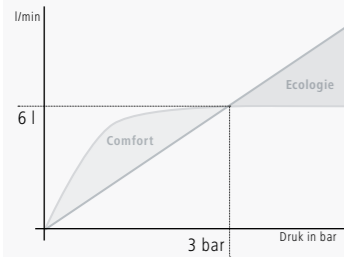

6 l/min is voldoende: onze drukonafhankelijke begrenzing van de doorstroomhoeveelheid

Geoptimaliseerd waterverbruik bij volledig comfort door begrenzing van de doorstroomhoeveelheid en intelligente straalvorming.