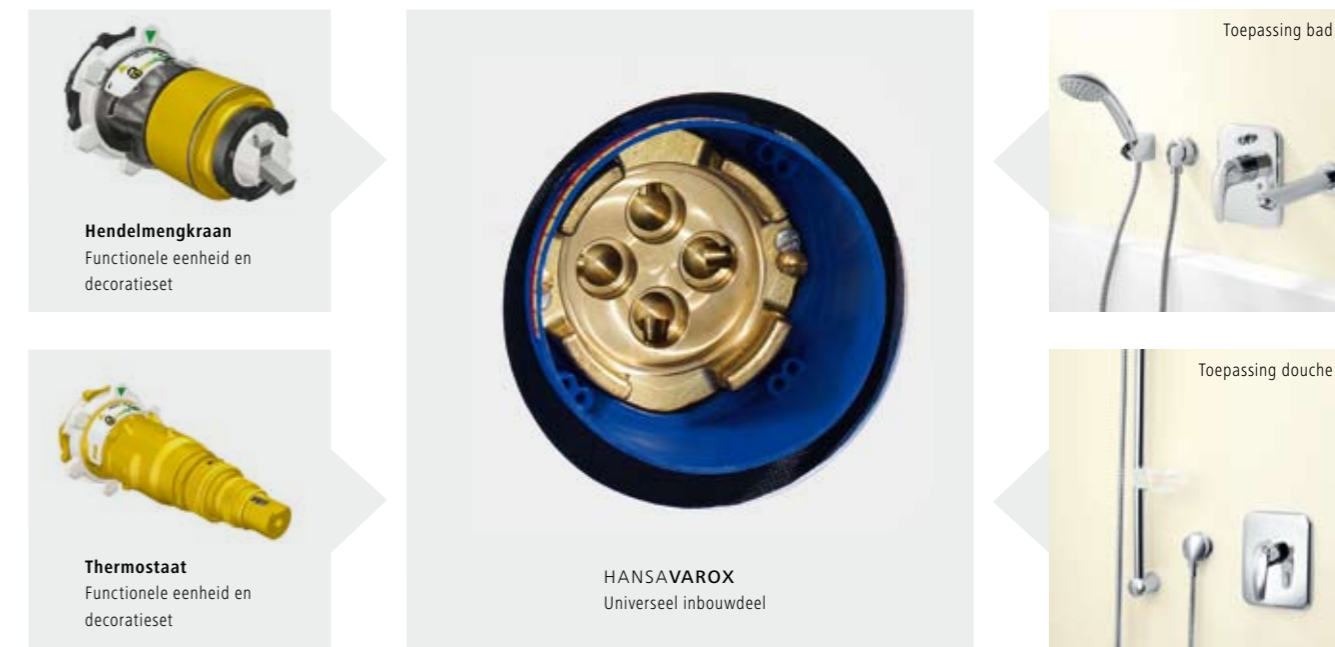

Het snelle, universele inbouwdeel voor alle HANSA|HOME-toepassingen: HANSAVAROX.

Het HANSAVAROX-systeem is uiterst flexibel opgebouwd. Door de scheiding in inbouwdeel en montageset voor de hendelmengkraan en thermostaat ontstaan ongekende combinatiemogelijkheden. De kapitaalreservering in de lange ruwbouwfase wordt aanmerkelijk verlaagd.

HANSAVAROX herinnert aan het „Stopcontact“-principe – dat wil zeggen, er bestaat een „inbouwdeel“, dat geschikt is voor alle toepassingen. Installatie, ombouw en vervanging zijn uiterst eenvoudig, betrouwbaar en zeer snel mogelijk. Zelfs het verwisselen van de toevoerleidingen heeft, door het gebruik van een adapter, absoluut geen gevolgen.