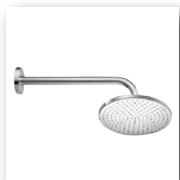

WATER SAFE. Hitec-functiekern. Behoudt de waterkwaliteit.

Eenvoudig en ongecompliceerd te reinigen.

Aanbevolen combinatiemo- gelijkheden

Hand- en hoofddouches

HANSAPUREJET
0431 0200 verchromd,
met naaldstraal
0432 0200 verchromd,
met naald- en softstraal

**HANSARAIN-
hoofddouche**
met volledig metalen huis
Plafondverbindingbuis,
in te korten van 78 tot 198
mm
0419 0100 verchromd

**HANSARAIN-
hoofddouche**
met volledig metalen huis,
Douchearm, 400 mm
0418 0100 verchromd